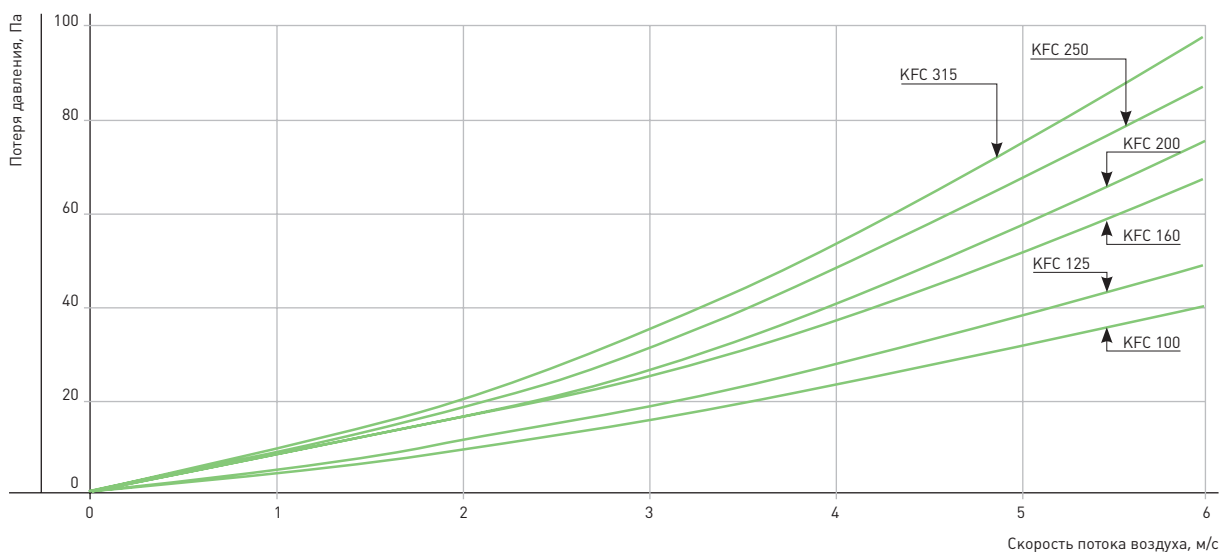

- КАСЕТНЫЕ ФИЛЬТРЫ КФС
- КАСЕТНЫЕ ВСТАВКИ КВС

КАСЕТНЫЕ ВСТАВКИ КВС

Фильтрующая вставка	A, мм	Б, мм
КВС 100	179	135
КВС 125	202	165
КВС 160	227	195
КВС 200	267	240
КВС 250	312	290
КВС 315	374	355