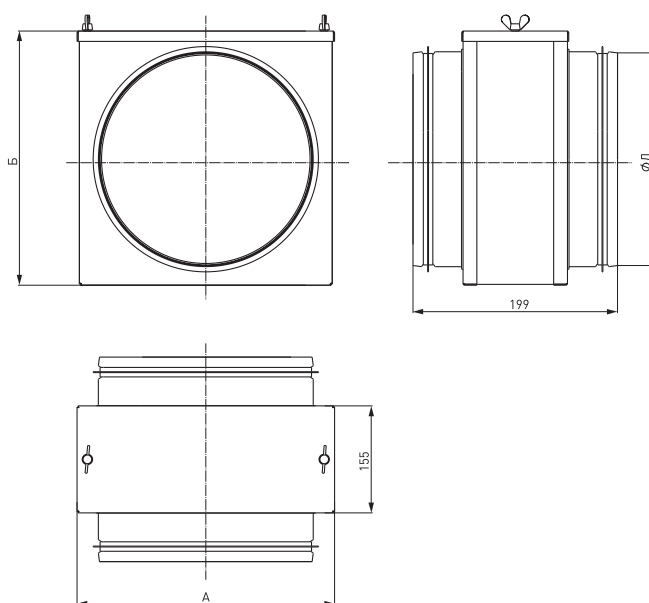

Фильтр	А, мм	Б, мм	Д, мм	Масса, кг	Применяемые вставки
KFC 100	141	153	100	1,25	KVC 100
KFC 125	170	183	125	1,52	KVC 125
KFC 160	200	213	160	1,81	KVC 160
KFC 200	245	258	200	2,36	KVC 200
KFC 250	294	308	250	3,04	KVC 250
KFC 315	360	373	315	3,94	KVC 315