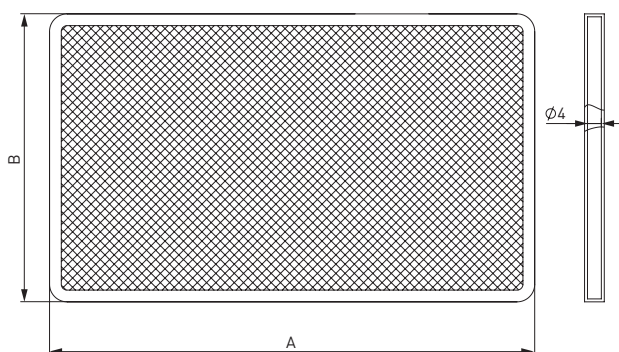

- КАСЕТНЫЕ ФИЛЬТРЫ КФС
- КАСЕТНЫЕ ВСТАВКИ КВС

КАСЕТНЫЕ ВСТАВКИ КВС

Фильтрующая вставка	A, мм	Б, мм
КВС 100	179	135
КВС 125	202	165
КВС 160	227	195
КВС 200	267	240
КВС 250	312	290
КВС 315	374	355