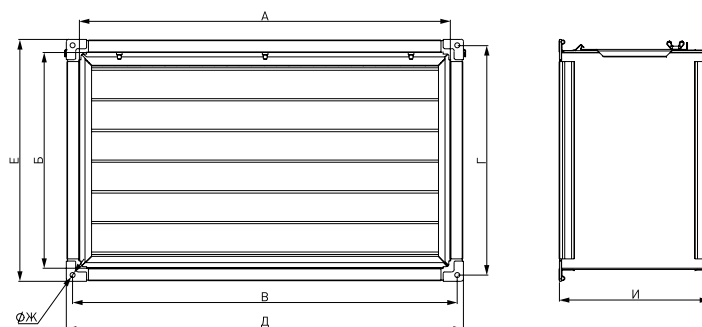

МОНТАЖ

Кассетные фильтры устанавливаются в любом положении.

При монтаже необходимо оставлять сервисное пространство для доступа к фильтру.

Фильтр	А, мм	Б, мм	В, мм	Г, мм	Д, мм	Е, мм	Ж, мм	И, мм	Масса, кг
FRC 30-15	300	150	320	170	340	190	9	242	3,8
FRC 40-20	400	200	420	220	440	240			4,0
FRC 50-25	500	250	520	270	540	290			4,8
FRC 50-30	500	300	520	320	540	340			5,1
FRC 60-30	600	300	620	320	640	340			5,4
FRC 60-35	600	350	620	370	640	390			5,7
FRC 70-40	700	400	720	420	740	440	11	260	6,8
FRC 80-50	800	500	820	520	840	540			11,0
FRC 90-50	900	500	930	530	960	560			15,0
FRC 100-50	1000	500	1030	530	1060	560			19,0