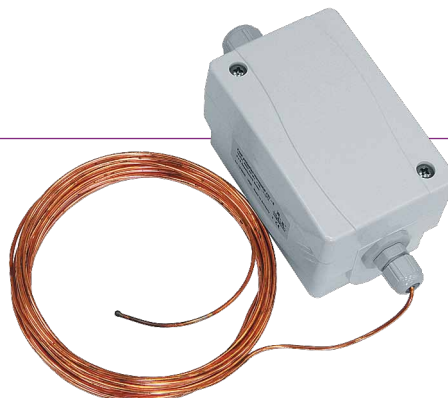

## КАПИЛЛЯРНЫЕ ТЕРМОСТАТЫ AZT

Капиллярный термостат AZT предназначен для контроля температуры теплообменников с целью защиты их от замерзания. Для защиты водяного нагревателя от замерзания капилляр крепится с помощью монтажных скоб на поверхность теплообменника со стороны выхода воздуха. Для защиты фреонового испарителя капиллярную трубку наматывают на патрубок отвода хладагента.